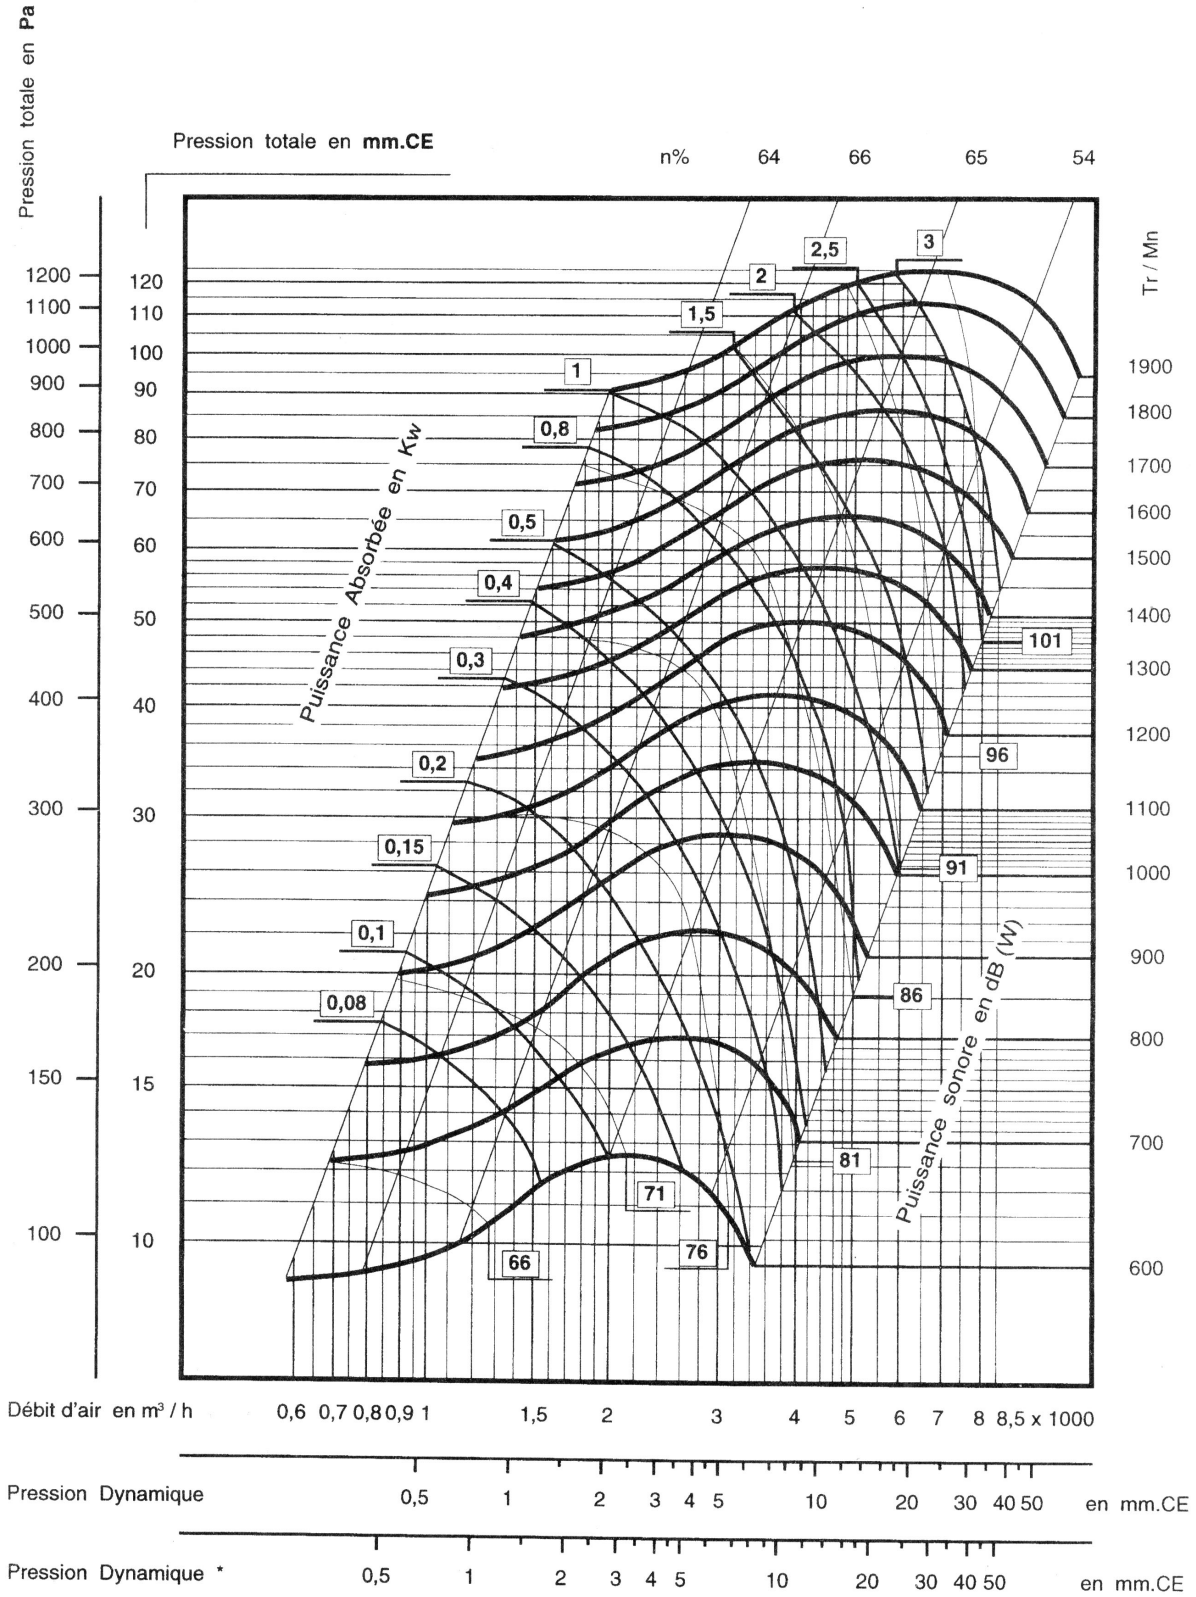

CAISSONS DE VENTILATION EUR 10-10 A TRANSMISSION

COURBE DE SELECTION

Débit maximum conseillé 4800 m³/h